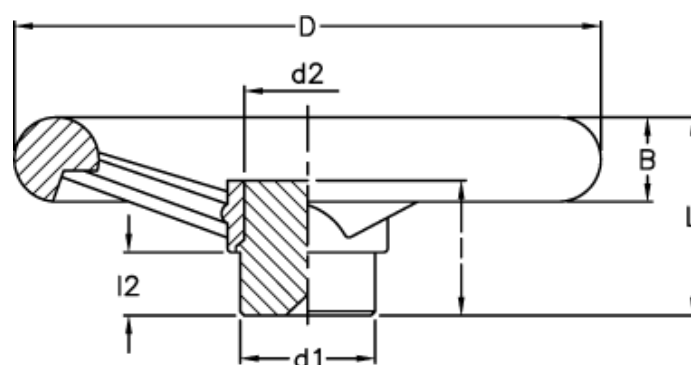

Article number: 2301077311
 Description: E+G Handwheel
 VR.140 FP

Measures

da max tilladelig
 boring uden not

db max tilladelig
 boring med not

B	= 20	l	= 38
b	= 5	L	= 47
C (N m)	= 165	L (J)	= 12
D	= 139	l2	= 15
d1	= 32	t	= 18.3
d2	= 24		
da	= 20		
db	= 16		